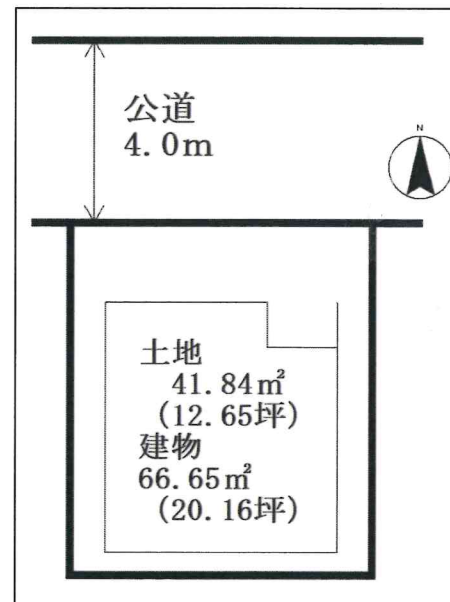

モデル棟ご案内致します！ お気軽にお問い合わせください

平日もご案内可能です
お問い合わせください

新築一戸建て
川口市小谷場
限定1棟

JR京浜東北線「南浦和」駅 徒歩15分

3LDK
食器洗浄乾燥機付
小中学校徒歩10分圏内

モデル棟
ご案内いたします！

カーナビ 川口市小谷場476-10

芝西小学校
小谷場中学校

都市銀行 35年返済 変動金利 0.47%の場合
頭金0円

2580万円お借入 ↓ 借入期間通利削減

月払いのみ
ボーナス0円 66,632円

販売価格 2580 税込
万円

- ◎全居室2面採光・収納付
- ◎食器洗浄乾燥機付
- ◎網戸標準装備！（玄関・FIX窓除く）
- ◎カードキーで荷物を持っていても楽々施開錠！

<物件概要> ■所在（地番）川口市小谷場476-10 ■交通 JR京浜東北線「南浦和」駅 徒歩15分 ■土地面積 41.84㎡（12.65坪） ■建物 66.65㎡（20.16坪）
■土地権利 所有権 ■販売価格 2580万円（税込） ■地目 宅地 ■都市計画 市街化区域 ■用途地域 第1種住居地域 ■建ぺい率 60% ■容積率 160% ■構造 木造3階建て
■完成 2021年5月完成 ■建築確認番号 第20UD11S建06072号 ■前面道路 北4.0m公道 ■現況 更地 ■設備 都市ガス・東京電力・公営水道・浄化槽 ■取引形態 媒介