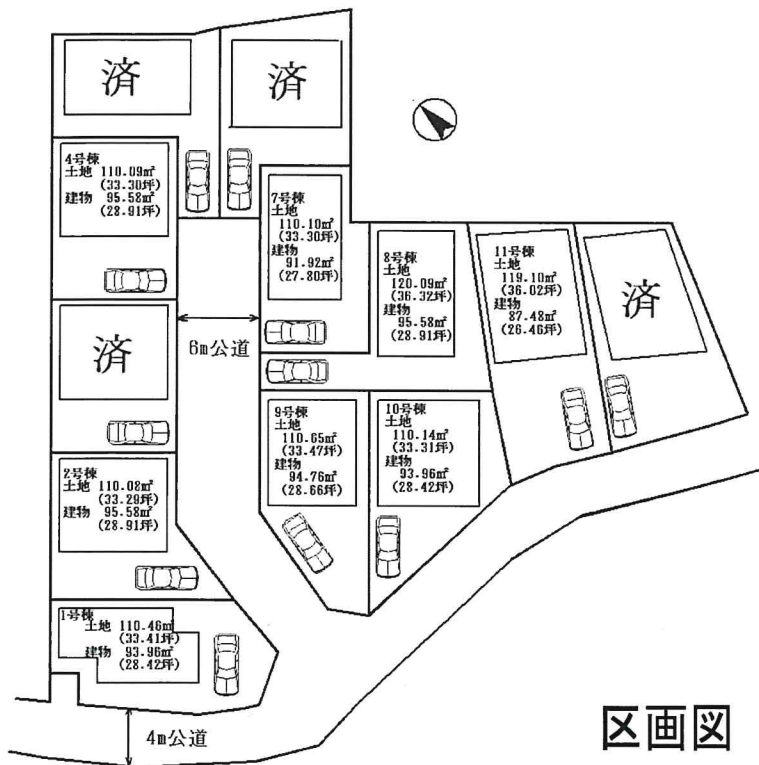

週末は現地にて販売会を開催します！

平日もご案内可能です
お問い合わせください

新築一戸建て
川口市石神
全12区画

埼玉高速鉄道「新井宿」駅 徒歩28分

全12区画の大型分譲地
新築一戸建て

南道路
3SLDK+P~
リビング16.0帖~

建物続々完成！内覧可能です！

学区
木曾呂小学校
北中学校

- ☆充実の設備☆(一例)
- ◎LDK16.0帖~17.8帖
 - ◎シャワートイレ1.2F
 - ◎TV付インターホン
 - ◎浴室乾燥暖房機能付
 - ◎全居室収納
 - ◎人感センサー付玄関灯
 - ◎電気自動車充電できます！

<物件概要>

■所在(地番)川口市大字石神162-2他 ■交通 埼玉高速鉄道「新井宿」駅 徒歩28分 ■土地 110.08㎡~120.09㎡ (33.29坪~36.32坪) ■建物 87.48㎡~95.58㎡ (26.46坪~28.91坪) ■土地権利 所有権 ■地目 宅地 ■都市計画 市街化区域 ■用途地域 第1種低層住居専用地域 ■建ぺい率 50%・9号棟60% 容積率 100% ■接道状況 南側4m公道 ■完成 2~8 2020年7月 1、9~12 2020年9月予定 ■現況 建築中 ■設備 東京電力・公営水道・浄化槽・個別プロパンガス(1、9~12集中プロパン) ■建築確認番号 第HPA-20-01584-1号 他 ■備考 1~9号棟私道1/9ずつ持ち分あり