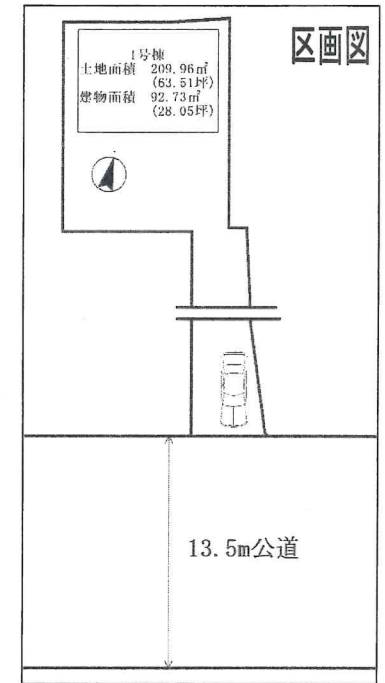

新郷南小学校
東中学校

同仕様

現地外観

間取り図 3880万円

土地63坪
リビング19.3帖
南側空地有

<物件概要>

- 所在(地番) 川口市大字江戸2丁目2番33、2番34、2番47 ■交通 埼玉高速鉄道「南鳩ヶ谷」駅 バス4分「江戸二丁目」徒歩3分 ■土地権利 所有権 ■価格 3880万円(税込)
- 土地 209.96㎡(63.51坪) ■建物 92.73㎡(28.05坪) ■地目 宅地 ■都市計画 市街化区域 ■用途地域 第2種住居地域 ■建ぺい率 60% ■容積率 200%
- 接道状況 南東側13.5m公道 ■完成 2021年5月予定 ■現況 建設中 ■設備 東京電力・公営水道・公共下水・個別プロパンガス ■建築確認番号 第HPA-21-00692-1号