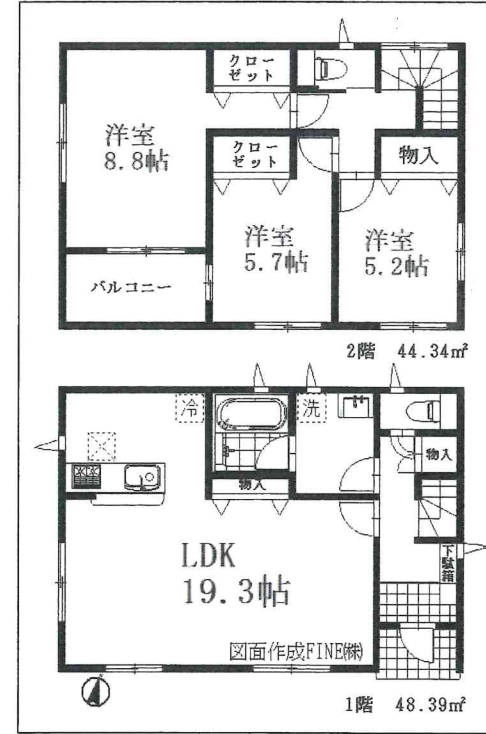

モデル棟ご案内できます。お気軽にお問い合わせ下さい！

平日もご案内可能です
お問い合わせください

新築一戸建て
川口市江戸
限定1棟

地震の揺れを吸収する家
すまい給付金対象物件
住宅性能評価取得物件

☆充実の設備☆(一例)

- ◎システムキッチン
- ◎シャワートイレ1.2F
- ◎TV付インターホン
- ◎浴室乾燥暖房機能付
- ◎全居室収納
- ◎人感センサー付玄関灯
- ◎電気自動車充電できます！

埼玉高速鉄道「南鳩ヶ谷」駅 バス4分「江戸二丁目」徒歩3分

新郷南小学校
東中学校

同仕様

現地外観

間取り図 3880万円

土地63坪
リビング19.3帖
南側空地有

<物件概要>

- 所在(地番) 川口市大字江戸2丁目2番33、2番34、2番47 ■交通 埼玉高速鉄道「南鳩ヶ谷」駅 バス4分「江戸二丁目」徒歩3分 ■土地権利 所有権 ■価格 3880万円(税込)
- 土地 209.96㎡(63.51坪) ■建物 92.73㎡(28.05坪) ■地目 宅地 ■都市計画 市街化区域 ■用途地域 第2種住居地域 ■建ぺい率 60% ■容積率 200%
- 接道状況 南東側13.5m公道 ■完成 2021年5月予定 ■現況 建設中 ■設備 東京電力・公営水道・公共下水・個別プロパンガス ■建築確認番号 第HPA-21-00692-1号