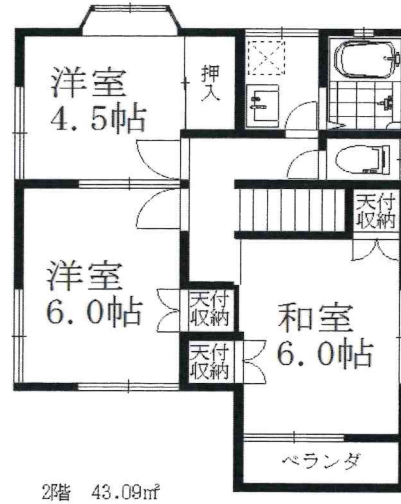

住環境良好です！
コンビニ・スーパー近く便利

原町小徒歩2分
西中徒歩4分

※図面と現況に相違がある場合は現況を優先とします。

種目	貸家		
最寄駅	川口駅		
賃料	98,000円		
賃料	礼金	1ヶ月 敷金	1ヶ月

所在地	川口市飯原町4-26		
交通	JR京浜東北線『川口』駅 徒歩 18分		
建物名	飯原町貸家		
建物	構造	軽量鉄骨造亜鉛メッキ鋼板 葺 2階建	
	専有面積	85.28 ㎡	
	間取内訳	間取左図参照	
築年月	昭和57年11月	契約期間	2年
管理費等	なし	駐車場	無(近隣月13,000円～)
現況	空	入居日	4月6日以降可能
保険等	当社指定住宅総合保険(20,000円/2年)		
設備	東京電力、公営水道、本下水、都市ガス、		
備考	仲介手数料 賃料の1.05ヶ月 更新料新家賃1ヶ月分・更新手数料0.5ヶ月		
	家賃保証システム加入(全保連) ペット可の場合敷金+1ヶ月		

(社)埼玉県宅地建物取引業協会会員 (社)全国宅地建物取引業保証協会会員 宅地建物取引業免許/埼玉県知事(1)第21677号

FINE 株式会社

住まいのことならファイ

Tel 048-762-6513

〒336-0932 埼玉県さいたま市緑区中尾970番地10 FAX:048-762-6514

手数料負担の割合 借主 100%
手数料配分の割合 客付 100%

取引形態・専任媒介