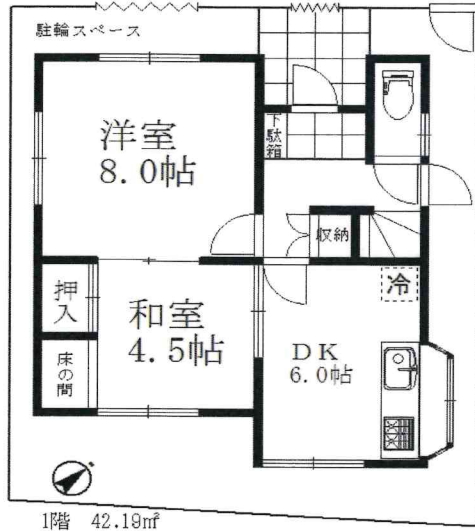

住環境良好です！
コンビニ・スーパー近く便利

原町小徒歩2分
西中徒歩4分

※図面と現況に相違がある場合は現況を優先とします。

種目	貸家		
最寄駅	川口駅		
賃料	98,000円		
賃料	礼金	1ヶ月 敷金	1ヶ月

所在地	川口市飯原町4-26		
交通	JR京浜東北線『川口』駅 徒歩 18分		
建物名	飯原町貸家		
建物	構造	軽量鉄骨造亜鉛メッキ鋼板 葺 2階建	
	専有面積	85.28 ㎡	
	間取内訳	間取左図参照	
築年月	昭和57年11月	契約期間	2年
管理費等	なし	駐車場	無(近隣月13,000円～)
現況	空	入居日	4月6日以降可能
保険等	当社指定住宅総合保険(20,000円/2年)		
設備	東京電力、公営水道、本下水、都市ガス、		
備考	仲介手数料 賃料の1.05ヶ月 更新料新家賃1ヶ月分・更新手数料0.5ヶ月		
	家賃保証システム加入(全保連) ペット可の場合敷金+1ヶ月		

(社)埼玉県宅地建物取引業協会会員 (社)全国宅地建物取引業保証協会会員 宅地建物取引業免許/埼玉県知事(1)第21677号

FINE 株式会社

住まいのことならファイ

Tel 048-762-6513

〒336-0932 埼玉県さいたま市緑区中尾970番地10 FAX:048-762-6514

手数料負担の割合 借主 100%
手数料配分の割合 客付 100%

取引形態・専任媒介