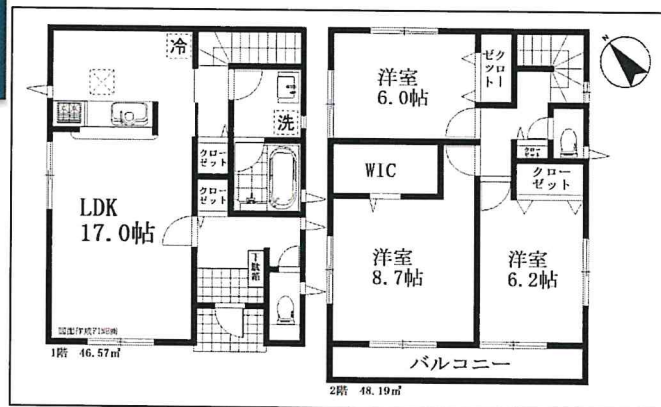

現地内覧できます。お気軽にお問い合わせ下さい！

平日もご案内可能です  
お問い合わせください

新築一戸建て  
川口市石神  
全12区画

区画図

- ☆充実の設備☆(一例)
- ◎LDK16.0帖~17.8帖
  - ◎シャワートイレ1.2F
  - ◎TV付インターホン
  - ◎浴室乾燥暖房機能付
  - ◎全居室収納
  - ◎人感センサー付玄関灯
  - ◎電気自動車充電できます！

埼玉高速鉄道「新井宿」駅 徒歩28分

9号棟 間取り図 2780万円

10号棟 間取り図 2680万円

学区  
木曽呂小学校  
北中学校

南道路  
3LDK+P~  
リビング16.0帖~

残り2棟！陽当たり良好

<物件概要>

■所在(地番) 川口市大字石神 ■交通 埼玉高速鉄道「新井宿」駅 徒歩28分 ■土地 110.14m²~110.65m² (33.31坪~33.47坪) ■建物 93.96m²~94.76m² (28.42坪~28.66坪) ■土地権利 所有権 ■地目 宅地 ■都市計画 市街化区域 ■用途地域 第1種低層住居専用地域 ■建ぺい率 50%・9号棟60% 容積率 100% ■接道状況 南側4m公道 ■完成 2~8 2020年7月 1、9~12 2020年9月予定 ■現況 完成 ■設備 東京電力・公営水道・浄化槽・個別プロパンガス(1、9~12集中プロパン) ■建築確認番号 第HPA-20-01584-1号 他 ■備考 1~9号棟私道1/9ずつ持ち分あり