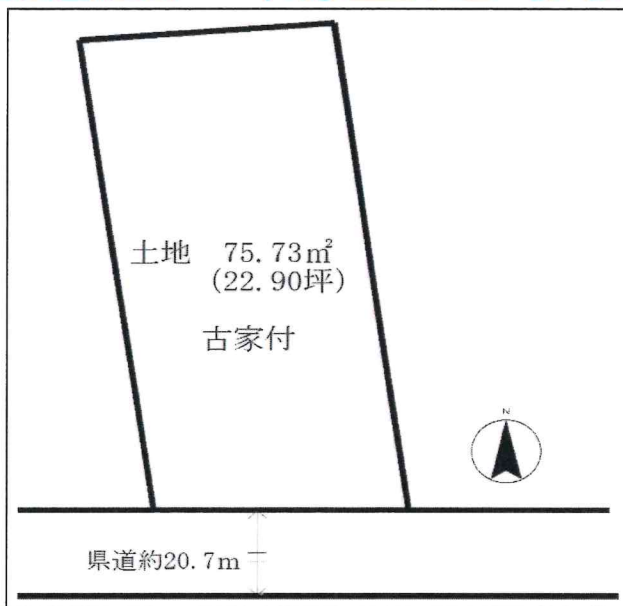

週末は現地にて販売会を開催します！

平日もご案内可能です
お問い合わせください

建築条件なし
売地
川口市石神

カーナビ 川口市石神付近

埼玉高速鉄道「戸塚安行」駅 徒歩24分

お好きなハウスメーカーで建築できます！
南道路面 陽当たり良好！

新発売
土地22.90坪
南道路

いつでもご案内できます！

建物まだまだ使えます

現況利用のご相談もお気軽
お問い合わせください

販売価格 990万円

参考古家
平面図

都市銀行 35年返済 変動金利 0.47%の場合
頭金0円

990万円お借入 ↓ 借入期間通期金利優遇

月払いのみ
ボーナス0円 25,568円

<物件概要>

■所在(地番) 川口市大字石神 ■交通 埼玉高速鉄道「戸塚安行」駅 徒歩24分 ■土地面積 75.73㎡(22.90坪) 他 私道持分有り ■古家付
建物 74.52㎡(22.54坪) 木造2階建て(昭和56年9月築) ■土地権利 所有権 ■用途地域 第2種住居地域 ■建ぺい率 60% ■容積率
200% ■販売価格 990万円 ■前面道路 南側20.7m道路に約6.0m接道 ■設備 都市ガス・浄化槽・公営水道 ■取引形態 媒介

※図面と現況に相違がある場合は現況優先にてご了承ください※広告作成中に成約になる場合はご容赦ください。広告有効期限/2019年9月末日

(社)全国宅地建物取引業保証協会会員(社)埼玉県宅地建物取引業協会会員

現地写真
物件詳細QRコード

気になる住宅ローン
資金計画のご相談承ります

住まいのことならファイン

株式会社 FINE 株式会社
埼玉県知事(3)第21677号
〒336-0932
埼玉県さいたま市緑区中尾970-10

フリーダイヤル

良い不動産探し

0120-421-034

つながらない場合はこちらへ Tel. 048-762-6513