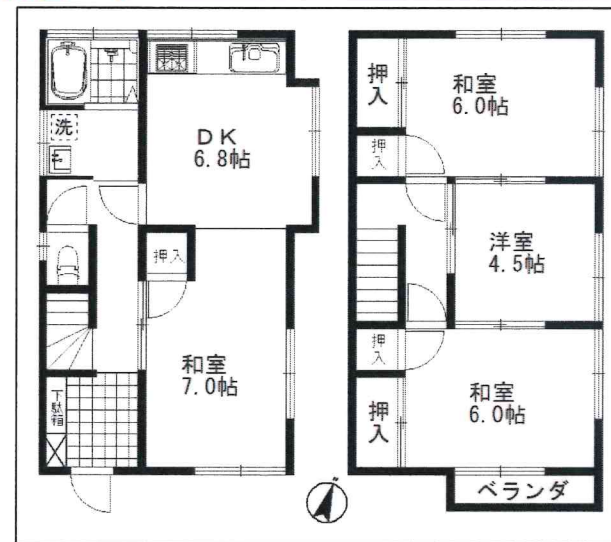

参考古家
平面図

都市銀行 35年返済 変動金利 0.47%の場合
頭金0円

990万円お借入 ↓ 借入期間通期金利優遇

月払いのみ
ボーナス0円 25,568円

<物件概要>

■所在(地番) 川口市大字石神 ■交通 埼玉高速鉄道「戸塚安行」駅 徒歩24分 ■土地面積 75.73㎡(22.90坪) 他 私道持分有り ■古家付
建物 74.52㎡(22.54坪) 木造2階建て(昭和56年9月築) ■土地権利 所有権 ■用途地域 第2種住居地域 ■建ぺい率 60% ■容積率
200% ■販売価格 990万円 ■前面道路 南側20.7m道路に約6.0m接道 ■設備 都市ガス・浄化槽・公営水道 ■取引形態 媒介

※図面と現況に相違がある場合は現況優先にてご了承ください※広告作成中に成約になる場合はご容赦ください。広告有効期限/2019年9月末日

(社)全国宅地建物取引業保証協会会員(社)埼玉県宅地建物取引業協会会員

現地写真
物件詳細QRコード

気になる住宅ローン
資金計画のご相談承ります

住まいのことならファイン

株式会社 FINE 株式会社
埼玉県知事(3)第21677号
〒336-0932
埼玉県さいたま市緑区中尾970-10

フリーダイヤル

良い不動産探し

0120-421-034

つながらない場合はこちらへ Tel. 048-762-6513