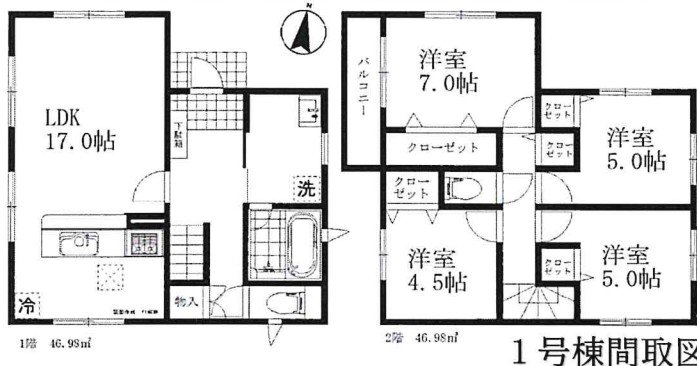

建物完成済です！いつでもご案内できます！

平日もご案内可能です
お問い合わせください

**新築一戸建て
川口市桜町
全3棟**

埼玉高速鉄道「新井宿」駅 徒歩15分

鳩ヶ谷小学校
鳩ヶ谷中学校

**すまい給付金対象物件
住宅性能評価取得**

カーナビ 川口市桜町6-12-41付近