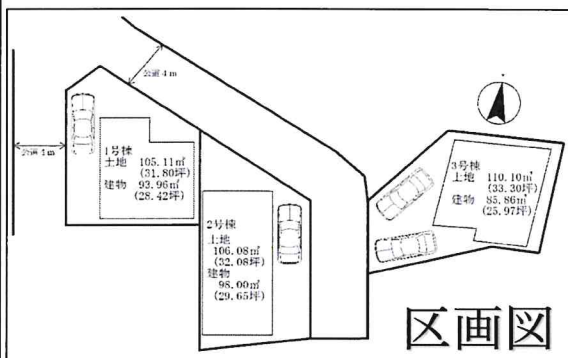

建物完成済です！いつでもご案内できます！

平日もご案内可能です
お問い合わせください

**新築一戸建て
川口市桜町
全3棟**

埼玉高速鉄道「新井宿」駅 徒歩15分

鳩ヶ谷小学校
鳩ヶ谷中学校

**すまい給付金対象物件
住宅性能評価取得**

カーナビ 川口市桜町6-12-41付近

1号棟間取図

区画図

都市銀行 35年返済 変動金利 0.47%の場合
頭金0円

3080万円お借入 ↓ 借入期間通期金利優遇

月払いのみ
ボーナス0円 **79,545円**

**全棟完成済です！
内覧・即入居可能です！**

<物件概要>

■所在地/川口市桜町6-834-11他(地番) ■交通/埼玉高速鉄道「新井宿」駅徒歩15分 ■構造/木造サイディング張2階建 ■土地権利
所有権 ■地目/宅地 ■都市計画/市街化区域 ■接道状況/西側4m公道 ■設備/東京電力・公営水道・公共下水・都市ガス ■完成
/2019年7月完成

※図面と現況に相違がある場合は現況優先にてご了承ください※広告作成中に成約になる場合はご容赦ください。広告有効期限/2019年9月末日

(社)全国宅地建物取引業保証協会会員 (社)埼玉県宅地建物取引業協会会員

現地写真
物件詳細QRコード

気になる住宅ローン
資金計画のご相談承ります

住まいのことならファイ
FINE株式会社

埼玉県知事(3)第21677号
〒336-0932
埼玉県さいたま市緑区中尾970-10

フリーダイヤル

0120-421-034

つながらない場合はこちらへ Tel. 048-762-6513

良い不動産探し