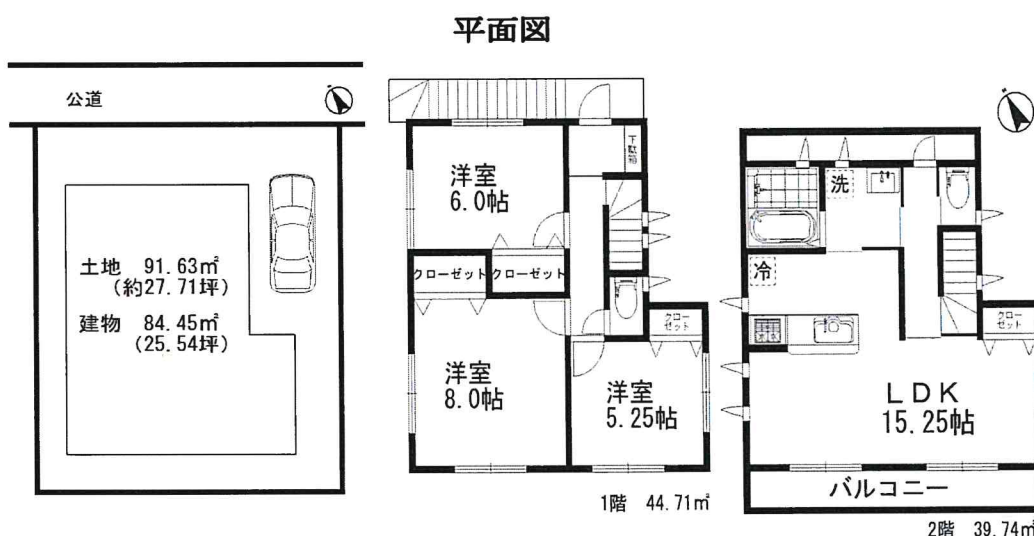

築後未入居  
3LDK+P  
LDK15.25帖

イオンモール浦和美園店徒歩6分

販売価格 2630 税込 万円

都市銀行 35年返済 変動金利 0.47%の場合  
頭金0円

2630万円お借入 ↓ 借入期間通期金利優遇

<物件概要> ■所在(地番)さいたま市緑区大門2995番17 ■交通 埼玉高速鉄道「浦和美園」駅 徒歩14分 ■土地面積 91.63㎡ (27.71坪) ■建物 90.25㎡ (27.30坪) ■土地権利 所有権 ■販売価格 2630万円(税込) ■構造 木造2階建て ■完成 平成28年7月完成 ■建築確認番号 第UD12S建02395号 ■前面道路 北東約2.9m道路に接道 ■設備 公営水道・個別浄化槽・プロパンガス ■取引形態 媒介