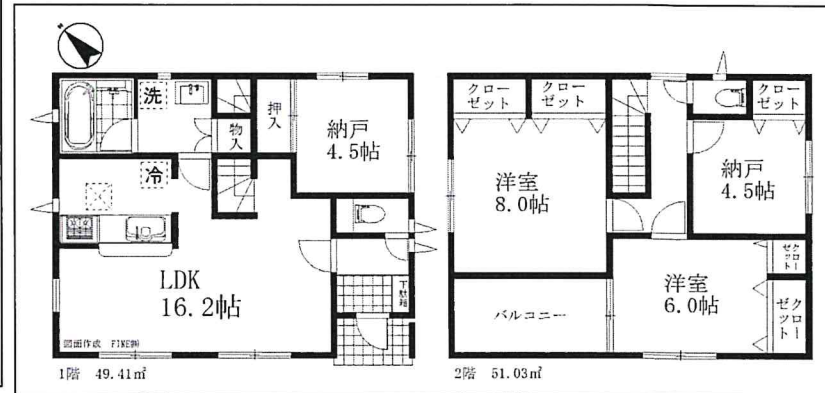

週末は現地にて販売会を開催します！

平日もご案内可能です
お問い合わせください

新築一戸建て さいたま市緑区大門 全4棟

カーナビ さいたま市緑区大字大門2548付近

埼玉高速鉄道「浦和美園」駅 徒歩11分

学区
大門小学校
美園中学校

3号棟間取図

5号棟間取図

6号棟間取図

7号棟間取図

<物件概要>

■所在(地番)さいたま市緑区大字大門2480 ■交通 埼玉高速鉄道「浦和美園」駅 徒歩11分 ■土地 102.09㎡~107.10㎡ (30.88坪~32.40坪) ■建物 97.20㎡~102.06㎡ (29.40坪~30.87坪) ■土地権利 所有権 ■地目 畑 ■都市計画 市街化区域 ■用途地域 準工業地域 ■建蔽率 60% 容積率 200% ■接道状況 南西側12m公道 ■公法制限 美観地域 ■引渡し日 相談 ■現況 建築中 ■設備 東京電力・公営水道・公共下水・都市ガス ■建築確認番号 第19UDI1W建04416他