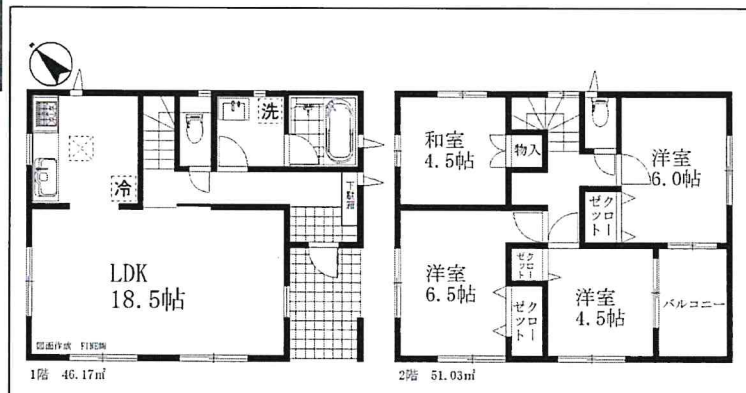

週末は現地にて販売会を開催します！

平日もご案内可能です
お問い合わせください

新築一戸建て さいたま市緑区大門 全4棟

カーナビ さいたま市緑区大字大門2548付近

埼玉高速鉄道「浦和美園」駅 徒歩11分

学区
大門小学校
美園中学校

3号棟間取図

5号棟間取図

6号棟間取図

7号棟間取図

<物件概要>

■所在(地番)さいたま市緑区大字大門2480 ■交通 埼玉高速鉄道「浦和美園」駅 徒歩11分 ■土地 102.09㎡~107.10㎡ (30.88坪~32.40坪) ■建物 97.20㎡~102.06㎡ (29.40坪~30.87坪) ■土地権利 所有権 ■地目 畑 ■都市計画 市街化区域 ■用途地域 準工業地域 ■建蔽率 60% 容積率 200% ■接道状況 南西側12m公道 ■公法制限 美観地域 ■引渡し日 相談 ■現況 建築中 ■設備 東京電力・公営水道・公共下水・都市ガス ■建築確認番号 第19UDI1W建04416他