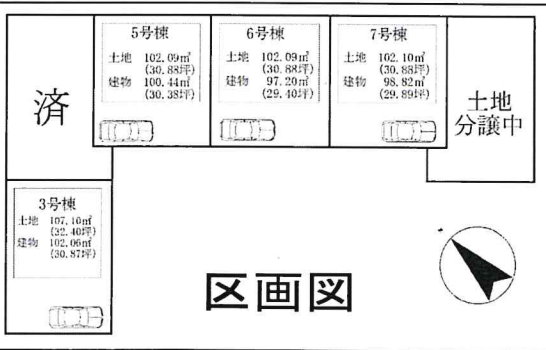

週末は現地にて販売会を開催します！

平日もご案内可能です
お問い合わせください

新築一戸建て さいたま市緑区大門 全4棟

カーナビ さいたま市緑区大字大門2548付近

埼玉高速鉄道「浦和美園」駅 徒歩11分

学区
大門小学校
美園中学校

3号棟間取図

5号棟間取図

6号棟間取図

7号棟間取図

<物件概要>

■所在(地番)さいたま市緑区大字大門2480 ■交通 埼玉高速鉄道「浦和美園」駅 徒歩11分 ■土地 102.09㎡~107.10㎡ (30.88坪~32.40坪) ■建物 97.20㎡~102.06㎡ (29.40坪~30.87坪) ■土地権利 所有権 ■地目 畑 ■都市計画 市街化区域 ■用途地域 準工業地域 ■建蔽率 60% 容積率 200% ■接道状況 南西側12m公道 ■公法制限 美観地域 ■引渡し日 相談 ■現況 建築中 ■設備 東京電力・公営水道・公共下水・都市ガス ■建築確認番号 第19UDI1W建04416他