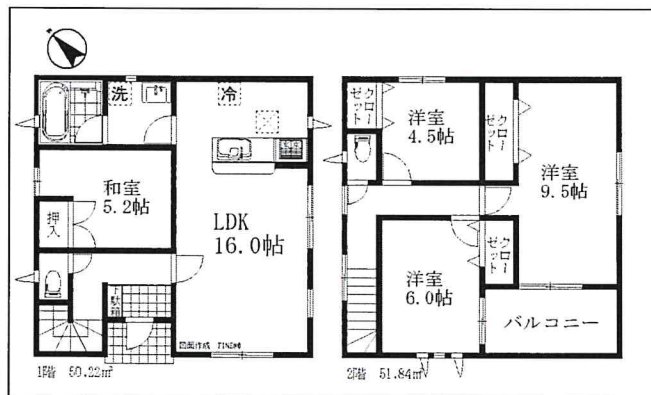

週末は現地にて販売会を開催します！

平日もご案内可能です
お問い合わせください

新築一戸建て さいたま市緑区大門 全4棟

カーナビ さいたま市緑区大字大門2548付近

埼玉高速鉄道「浦和美園」駅 徒歩11分

学区
大門小学校
美園中学校

3号棟間取図

5号棟間取図

6号棟間取図

7号棟間取図

<物件概要>

■所在(地番)さいたま市緑区大字大門2480 ■交通 埼玉高速鉄道「浦和美園」駅 徒歩11分 ■土地 102.09㎡~107.10㎡ (30.88坪~32.40坪) ■建物 97.20㎡~102.06㎡ (29.40坪~30.87坪) ■土地権利 所有権 ■地目 畑 ■都市計画 市街化区域 ■用途地域 準工業地域 ■建蔽率 60% 容積率 200% ■接道状況 南西側12m公道 ■公法制限 美観地域 ■引渡し日 相談 ■現況 建築中 ■設備 東京電力・公営水道・公共下水・都市ガス ■建築確認番号 第19UDI1W建04416他