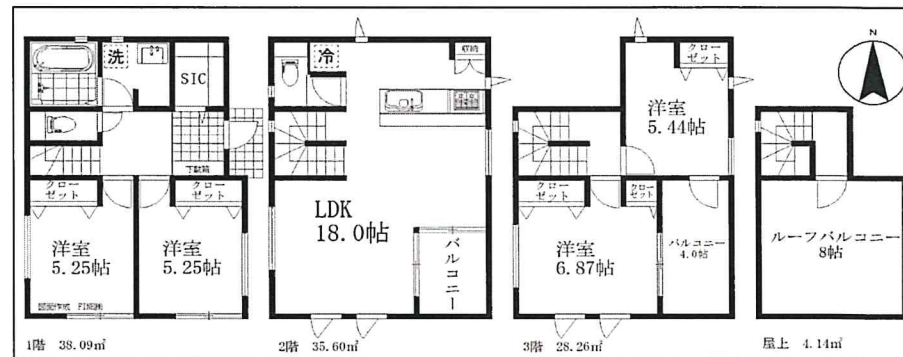

好きな間取りOK

参考建物間取り図(32.06坪)
屋上付3階建て参考価格1820万円(税別)

※建物解体価格は販売価格に含まれています！

販売価格 **1480** 万円

<物件概要>

■所在(地番) 川口市大字芝4543-6 ■交通 JR京浜東北線「蕨」駅徒歩29分 ■交通 JR京浜東北線「南浦和」駅バス15分徒歩6分
■土地面積 74.76㎡(22.61坪) ■土地権利 所有権 ■販売価格 1480万円 ■用途地域 第2種住居地域 ■建ぺい率 70% ■容積率 200% ■前面道路 南側公道6.0mに約7m接道 東側公道4.0mに約10m接道 ■設備 都市ガス・本下水 ■現況 古屋あり(更地渡し) ■取引形態 専任媒介