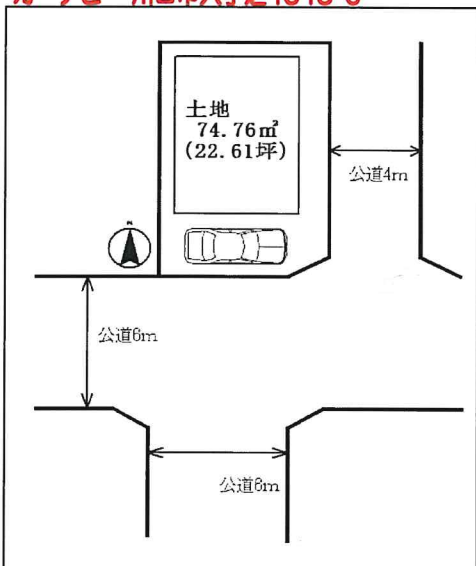

好きな間取りOK

参考建物間取り図(32.06坪)
屋上付3階建て参考価格1820万円(税別)

※建物解体価格は販売価格に含まれています！

販売価格 **1480** 万円

<物件概要>

■所在(地番) 川口市大字芝4543-6 ■交通 JR京浜東北線「蕨」駅徒歩29分 ■交通 JR京浜東北線「南浦和」駅バス15分徒歩6分
■土地面積 74.76㎡(22.61坪) ■土地権利 所有権 ■販売価格 1480万円 ■用途地域 第2種住居地域 ■建ぺい率 70% ■容積率 200% ■前面道路 南側公道6.0mに約7m接道 東側公道4.0mに約10m接道 ■設備 都市ガス・本下水 ■現況 古屋あり(更地渡し) ■取引形態 専任媒介