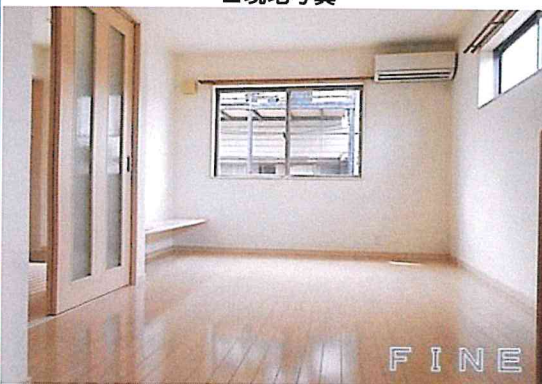

# 川口市南鳩ヶ谷

- 北西角地 ペット相談可
- 住環境良好
- 小学校徒歩2分
- カースペース1台有り(無料)
- シューズインクローク付
- 追い焚き機能有り
- シャンプードレッサー付洗面台
- 奥行きのある大型バルコニー
- OTV、PCカウンター付
- 収納豊富

■現地写真

# 一戸建貸家

カースペース付  
埼玉高速鉄道「南鳩ヶ谷」駅 徒歩7分

■内観写真 LDK・洋室6帖 計2台 エアコン付

詳しくは↓クリック

種目	貸家		
最寄駅	南鳩ヶ谷		
賃料	98,000円		
賃料	礼金	1ヶ月	敷金 1ヵ月
所在地	川口市南鳩ヶ谷1丁目33-4		
交通	埼玉高速鉄道『南鳩ヶ谷』駅 徒歩 7分		
建物名	南鳩ヶ谷貸家		
建物	構造	木造2階建て	
	専有面積	52.44㎡	
	間取内訳 / 間取左図参照		
築年月	平成24年2月	契約期間	2年
管理費等	なし	駐車場	有り・無料
現況	空	入居日	即
保険等	火災保険(20,000円/2年)		
設備	東京電力、公営水道、本下水、LPガス、		
備考	仲介手数料 賃料の1.08ヶ月 更新料新家賃1ヶ月分・更新手数料0.5ヶ月		
	家賃保証システム加入(全保連) ペット飼育承諾料+1ヶ月		