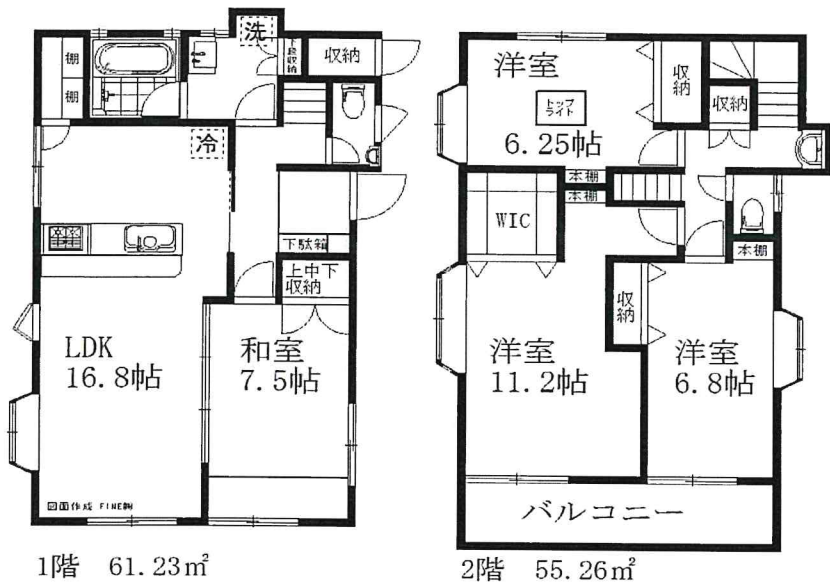

川口市上青木4丁目  
一戸建て

JR京浜東北線「蕨」駅 バス13分停歩 **5**分

**5LDK+ロフト付**

駐車場カーポート付  
IHクッキングヒーター  
6m南道路  
収納スペース豊富

3階 21.53㎡

詳しくは↓クリック

**ご自宅立替などの間の仮住まいをお探しの方限定  
最長6ヶ月前後の賃借家、南道路陽当たり良好  
約12帖のロフト付**

※図面と現況に相違がある場合は現況を優先とします。

種目	<b>貸家</b>		
最寄駅	<b>蕨駅</b>		
賃料	130,000円		
賃料	礼金	0ヶ月	敷金 2ヶ月
所在地	川口市上青木4		
交通	JR京浜東北線『蕨』駅 バス 停歩 5分		
建物名	川口市上青木貸家		
建物	構造	木造スレート	葺 3階建
	専有面積	138.02 ㎡	
	間取内訳 / 間取左図参照		
築年月	平成8年2月	契約期間	最長6ヶ月程度(相談による)
礼金	なし	敷金	2ヶ月
駐車場	敷地内あり(カーポート付)		
現況	空家	入居日	
保険等	当社指定住宅総合保険(20,000円/2年)		
設備	本下水 給湯器プロパン		
備考	ペット、法人契約、外国人契約不可物件となります。 予めご了承ください。		